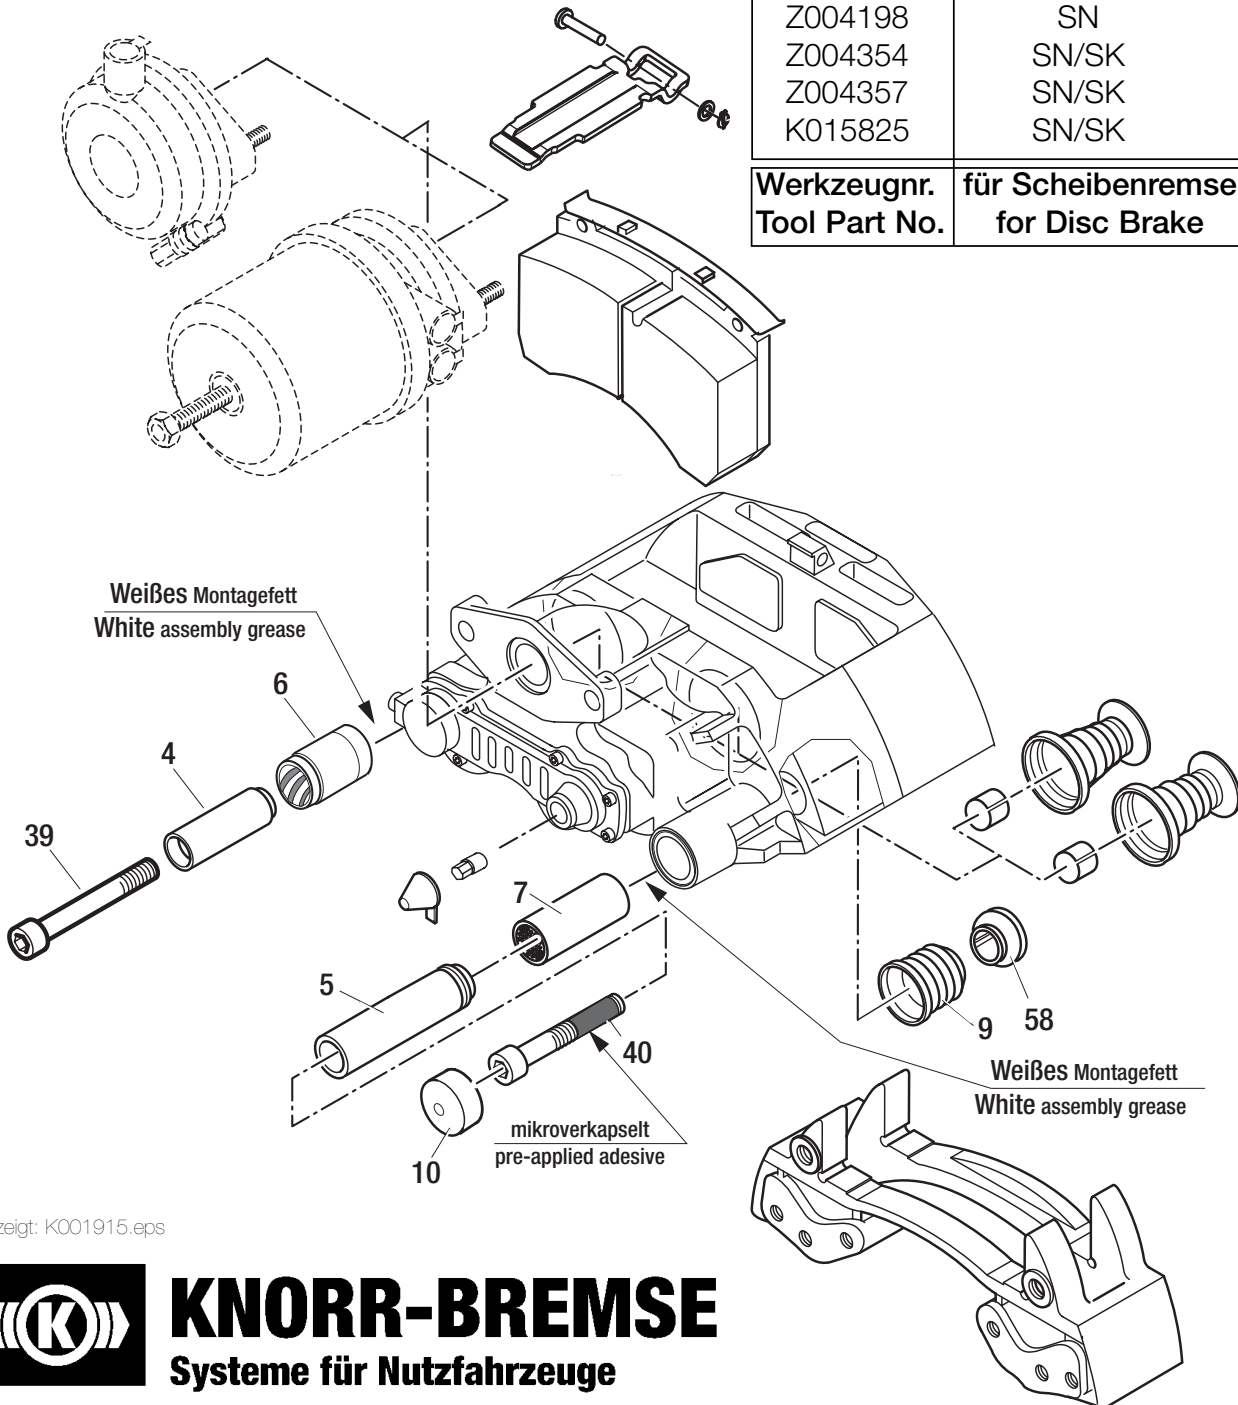

Servicesatz Service kit

K001915 für SN 6508 - SN 6518
for SN 6504 - SN 6514
SN 6548 - SN 6558
SN 7020 - SN 7030
SN 7021 - SN 7031
SN 7022 - SN 7032
SN 7060 - SN 7070

Achtung • Attention • Achtung • Attention

Bei Servicearbeiten an der SB 6.../SB 7... oder SN 6.../SN 7... ist die entsprechende Serviceanleitung "C16352" oder "Y006471" zu beachten!

For the servicing of SB 6.../SB 7... or SN 6.../SN 7... , please follow the Service Instructions in "C16352" or "Y006471" respectively !

FÜHRUNGS-UND DICHTUNGSSATZ SET FOR GUIDANCE AND SEALS

Z004198	SN	6
Z004354	SN/SK	7
Z004357	SN/SK	9
K015825	SN/SK	10
Werkzeugnr. Tool Part No.	für Scheibenbremse for Disc Brake	für Pos. for item

gezeigt: K001915.eps